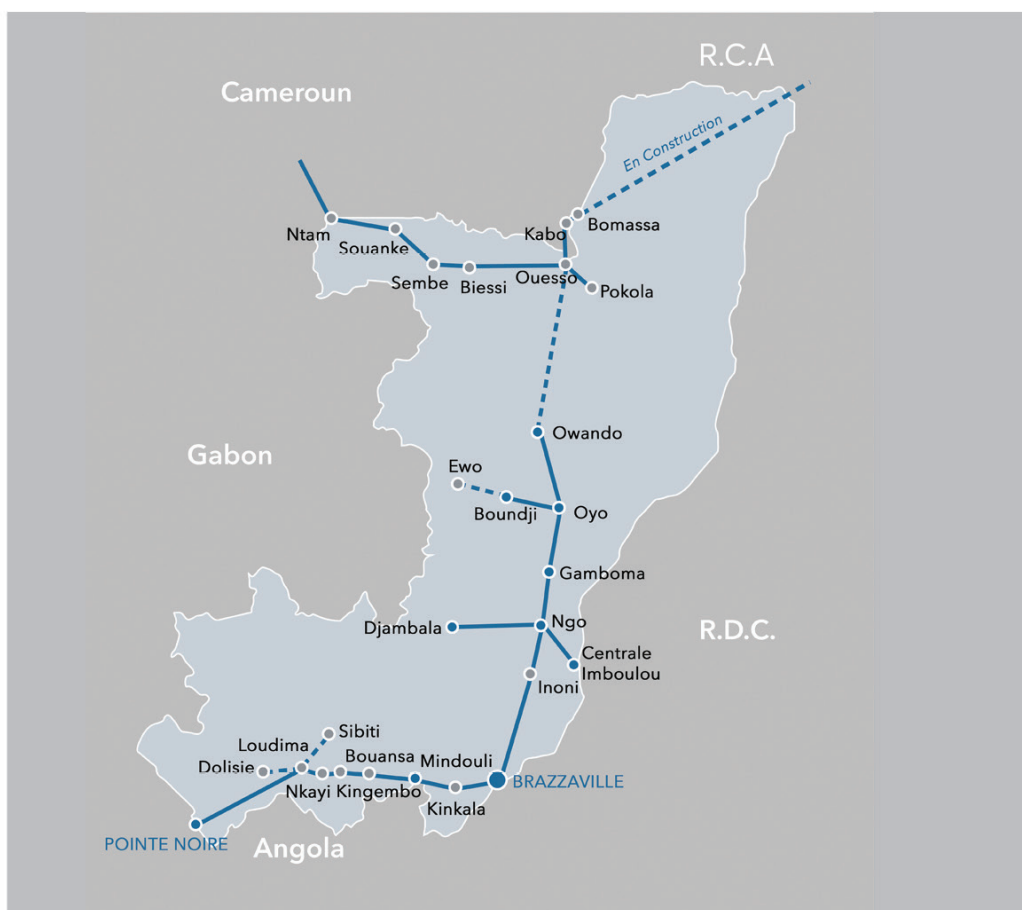

NOUS VOUS CONNECTONS AU MONDE À LA VITESSE DE LA LUMIÈRE

SILICONE CONNECT
LA CONFIANCE À TRÈS HAUT DÉBIT

Qui Sommes Nous ?

SILICONE CONNECT est un opérateur de télécommunication via fibre optique en République du Congo. Nous sommes une entité du groupe financier YAO CORP.

SILICONE CONNECT est concessionnaire du réseau aérien national fibre optique.

NOTRE AMBITION

" Nous nous engageons à déployer et opérer des infrastructures robustes et évolutives pour nous positionner comme leader de la fibre optique en République du Congo "

2. PERFORMANCE

- Fibre optique backbone en aérien limitant le risque de coupures
- Connexions internationales avec la RDC et le Cameroun

3. QUALITÉ

- Capacité et SLAs pour les Opérateurs
- NOC opérationnel 24h/24 et 7j/7
- Positionnement 100% Business

CORPORATE VPN

Jusqu'à
10 Gbit/s

WHOLESALE

INTERNET ILLIMITÉ
SLA Garantie
Service Redondant

Jusqu'à
40 Gbit/s

NOTRE RÉSEAU

- Réseau long de 1500 km;
- Dorsale aérienne activée entre Pointe-Noire et Brazzaville;
- Boucle métropolitaine à Brazzaville et Pointe-Noire;
- Capacité de 10 Mbps à 10 Gbps